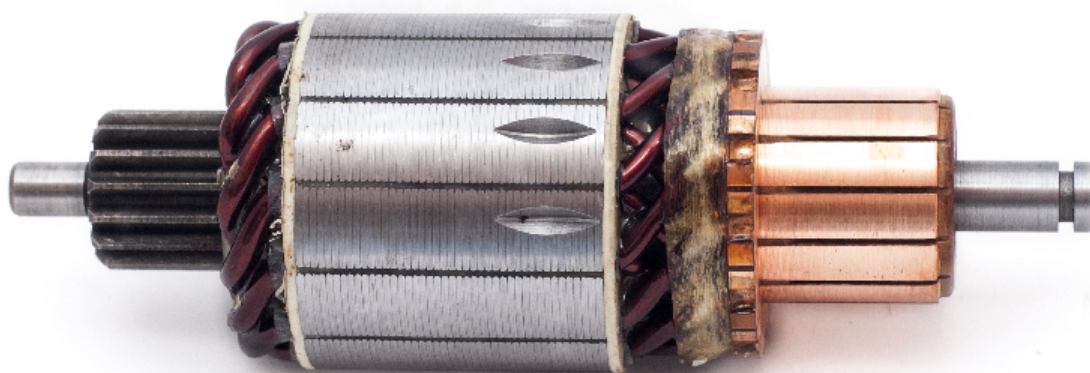

Electricidad y Encendido

Inducido para arranque

Inducido para arranque

Código: INN BOS011

Especificaciones técnicas:

Voltaje : 12V
Largo : 150mm
Diámetro : 50mm
Estrías : 15
Delgas : 13

Aplicación de vehículos: