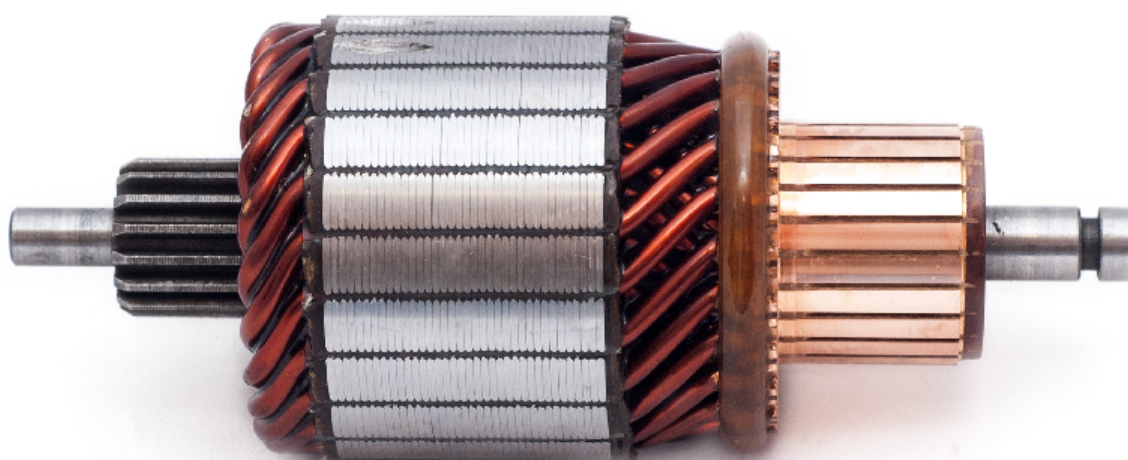

Electricidad y Encendido

Inducido para arranque

Inducido para arranque

Código: INN BOS010

Especificaciones técnicas:

Voltaje : 12V
Largo : 149mm
Diámetro : 59mm
Estrías : 16
Delgas : 23

Aplicación de vehículos: