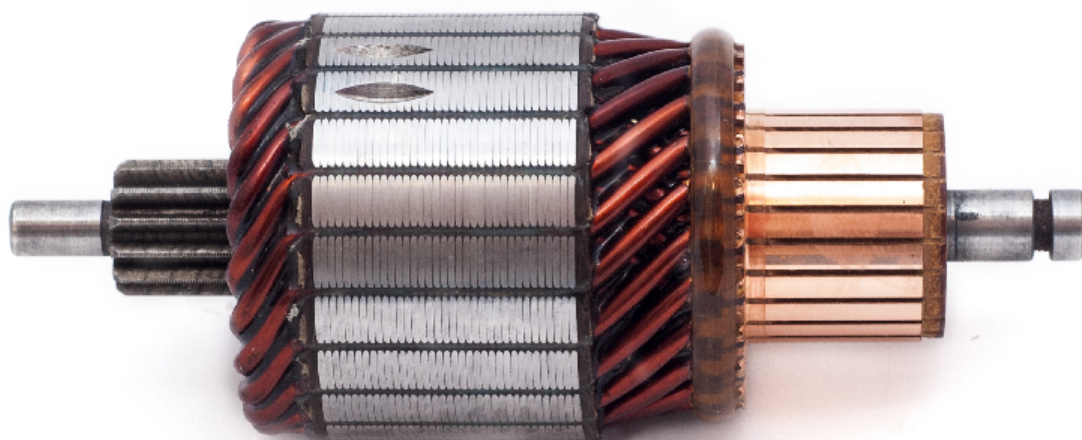

Electricidad y Encendido

Inducido para arranque

Inducido para arranque

Código: INN BOS009

Especificaciones técnicas:

Voltaje : 12V

Largo : 149mm

Diámetro : 59mm

Estrías : 13

Delgas : 23

Aplicación de vehículos:

Fiat : Palio - Diesel

Fiat : Siena -

Pedro Nossovich y Cía.

Administración:

📍 Bv. Alvear 400. (X5900FWH) Villa María, Cba. Argentina.
☎ Tel. +54 (0353) 453.3555 📠 Fax +54 (0353) 453.4555
📠 Fax Pedidos: 0800-444-66776 ✉ info@nosso.com