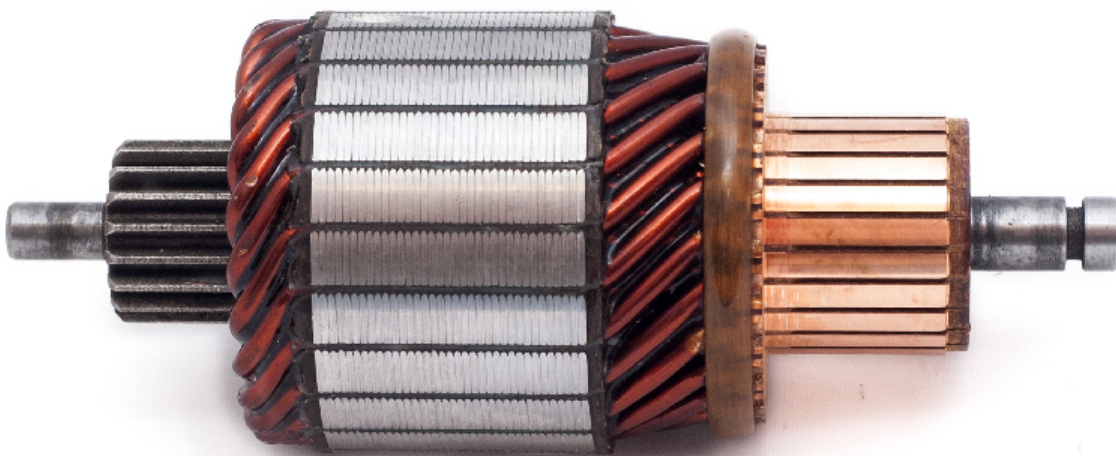

Electricidad y Encendido

Inducido para arranque

Inducido para arranque

Código: INN BOS008

Especificaciones técnicas:

Voltaje : 12V

Largo : 148mm

Diámetro : 59mm

Estrías : 18

Delgas : 23

Aplicación de vehículos:

Fiat : Ducato -

Iveco : Daily -

Pedro Nossovich y Cía.

Administración:

📍 Bv. Alvear 400. (X5900FWH) Villa María, Cba. Argentina.