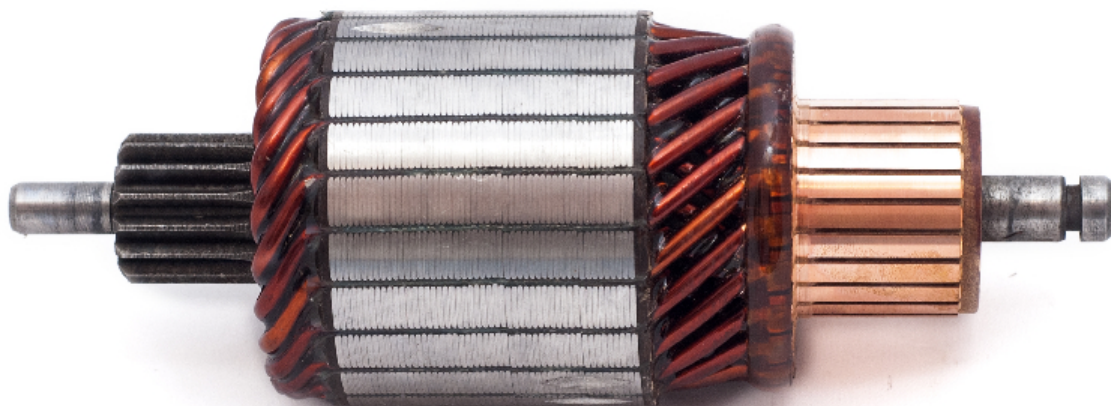

Electricidad y Encendido

Inducido para arranque

Inducido para arranque

Código: INN BOS007

Especificaciones técnicas:

Voltaje : 12V
Largo : 161mm
Diámetro : 59mm
Estrías : 15
Delgas : 23

Aplicación de vehículos: