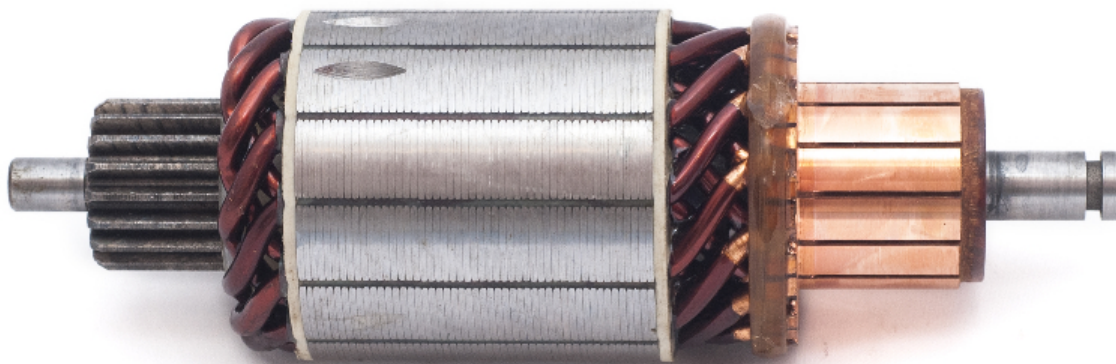

## Electricidad y Encendido

### Inducido para arranque

Inducido para arranque

Código: INN BOS006

#### Especificaciones técnicas:

Voltaje : 12V

Largo : 158mm

Diámetro : 50mm

Estrías : 18

Delgas : 13