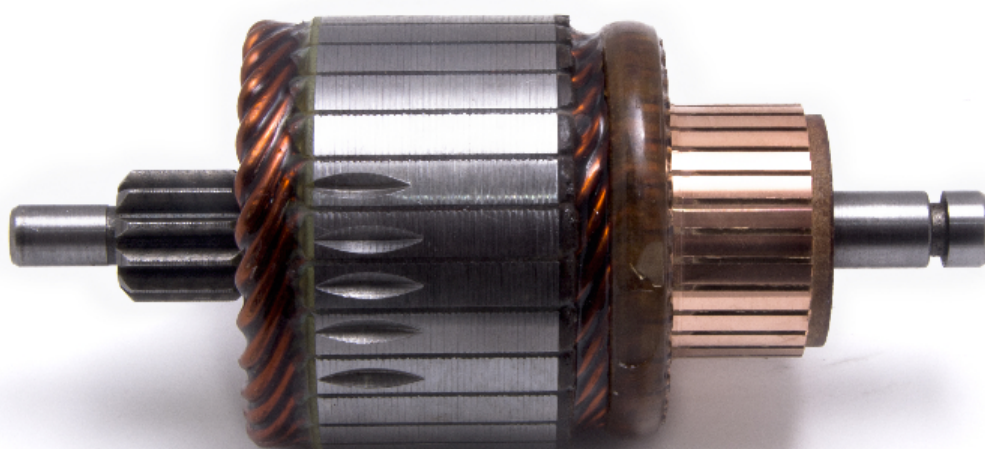

Electricidad y Encendido

Inducido para arranque

Inducido para arranque

Código: INN BOS004

Especificaciones técnicas:

Voltaje : 12V
Largo : 123mm
Diámetro : 55mm
Estrías : 11
Delgas : 28

Aplicación de vehículos: