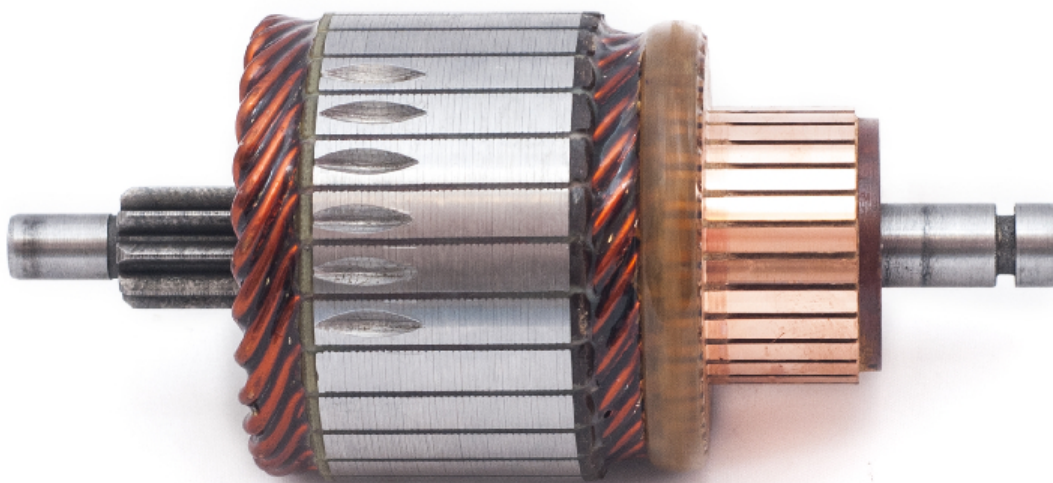

## Electricidad y Encendido

#### Especificaciones técnicas:

Voltaje : 12v

Largo : 123mm

Diámetro : 55mm

Estrías : 9

Dientes : 28