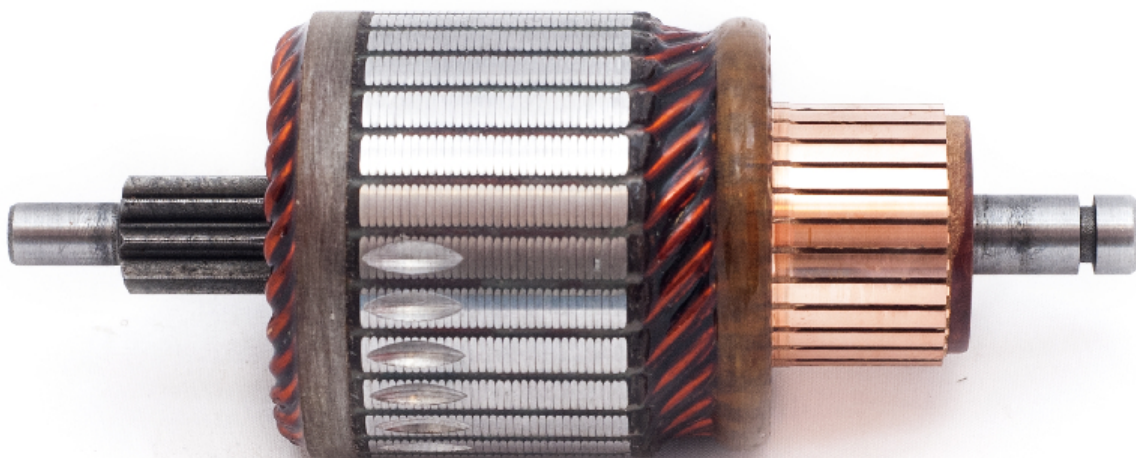

## Electricidad y Encendido

#### Especificaciones técnicas:

Voltaje : 12V

Largo : 138mm

Diámetro : 55mm

Estrías : 9

Delgas : 28