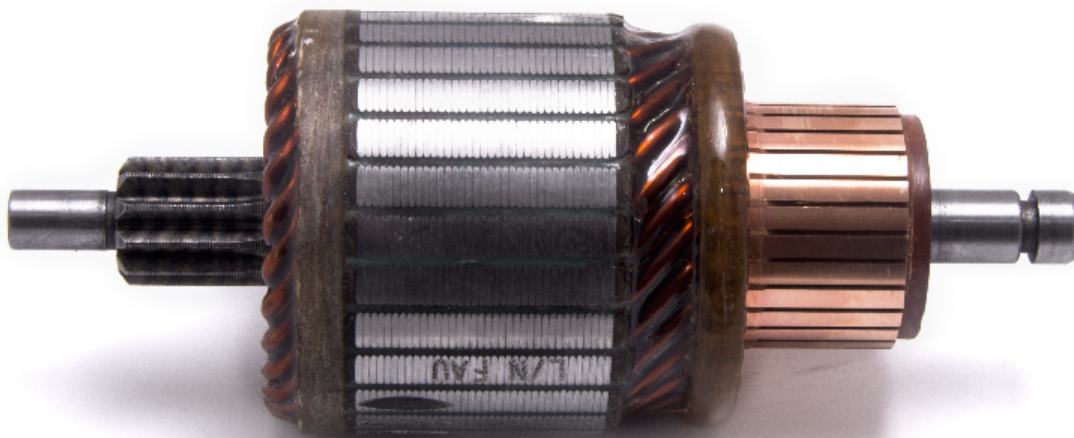

Electricidad y Encendido

Inducido para arranque

Inducido para arranque

Código: INN BOS001

Especificaciones técnicas:

Voltaje : 12V

Largo : 136mm

Diámetro : 55mm

Estrías : 11

Delgas : 28

Aplicación de vehículos:

Renault : Trafic -

Renault : Kangoo -

Renault : Express -

Pedro Nossovich y Cía.

Administración: