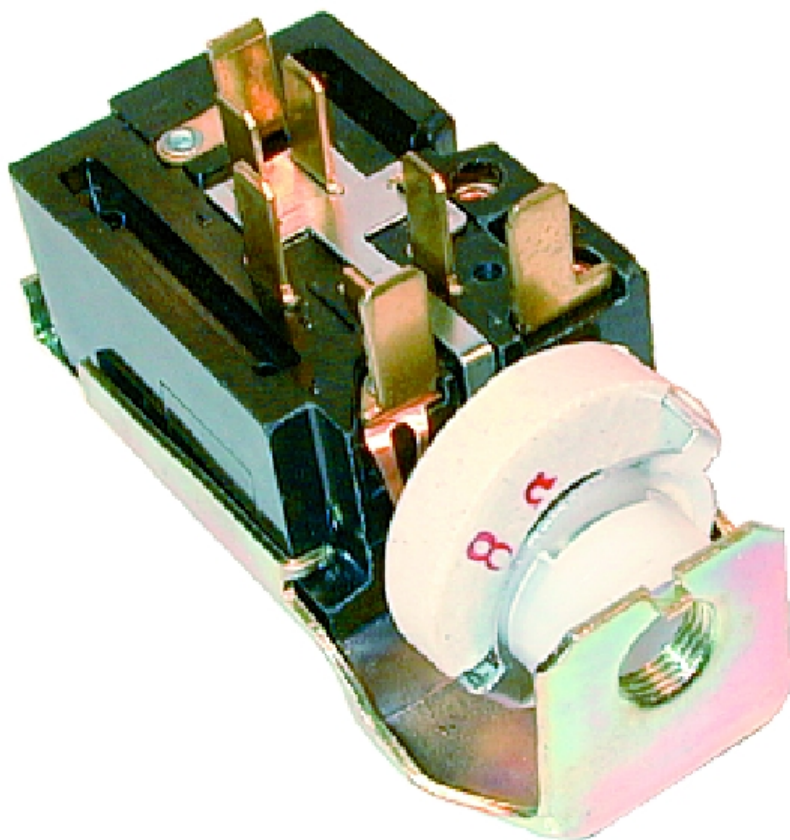

Electricidad y Encendido

Llave de luz

Con protección térmica

Código: GM 32

Especificaciones técnicas:

Tension : 12v

Nota1 : Con protección térmica

Nota2 : Original General Motors

Nota3 :

Aplicación de vehículos:

General Motors : - - automóviles (todos), pickups ('86 en adel.)

Fabricante

General Motors

Nro Original

5753232

Pedro Nossovich y Cía.