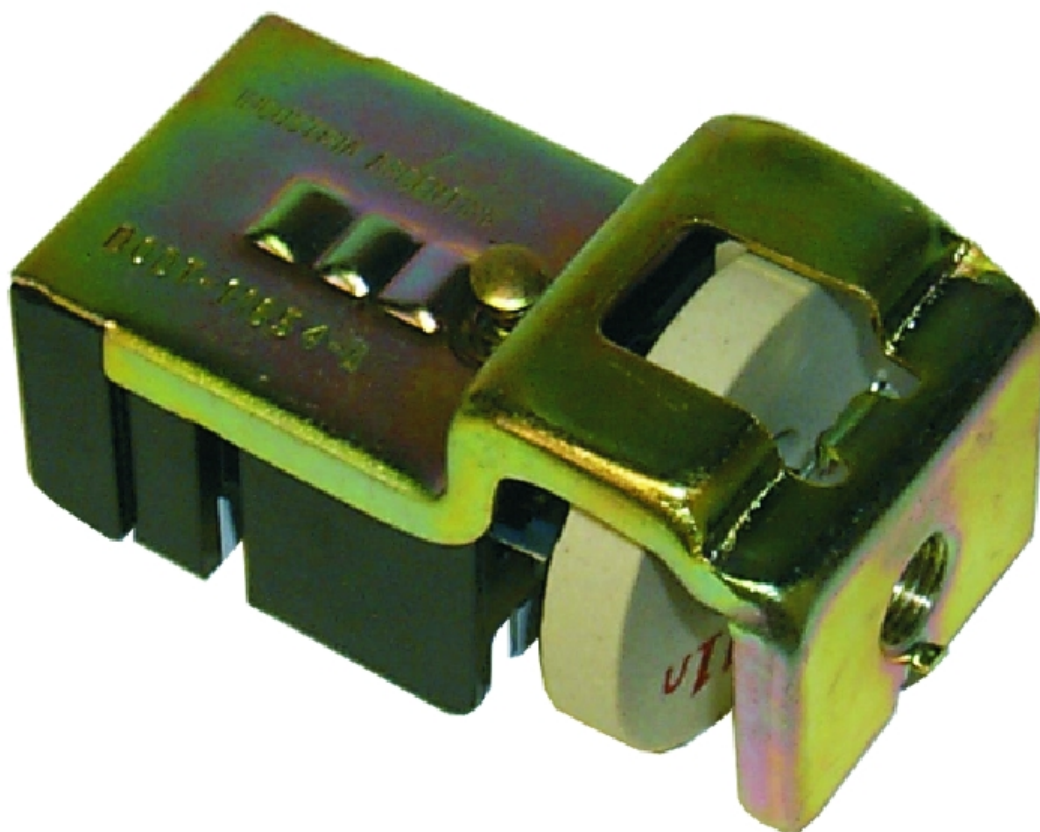

Electricidad y Encendido

Llave de luz

Código: DF 54

Especificaciones técnicas:

Tension : 12v

Nota1 : Original Ford

Nota2 :

Nota3 :

Aplicación de vehículos:

Ford : Falcon - modelo c/ doble faro o c/ faros halógenos

Fabricante

Ford

Nro Original

DODT11654A

Pedro Nossovich y Cía.

Administración: