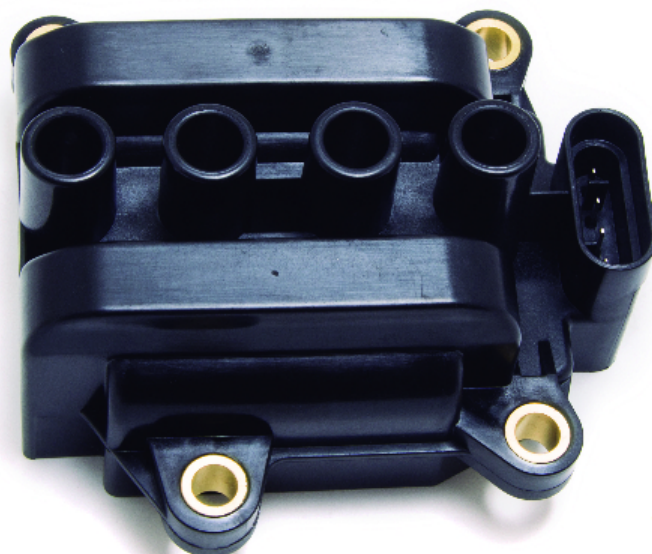

Inyección Electrónica

Bobina de ignición

4 salidas

Código: BIN 201461

Especificaciones técnicas:

Tension : 12v

Nota1 : 4 salidas

Nota2 :

Nota3 :

Aplicación de vehículos:

Dacia : - - -

Nissan : - - -

Renault : Clio - II

Renault : Kangoo - -

Renault : Twingo - Todos c/ motor 1.0, 1.2 - 16V;

Renault : Logan - -