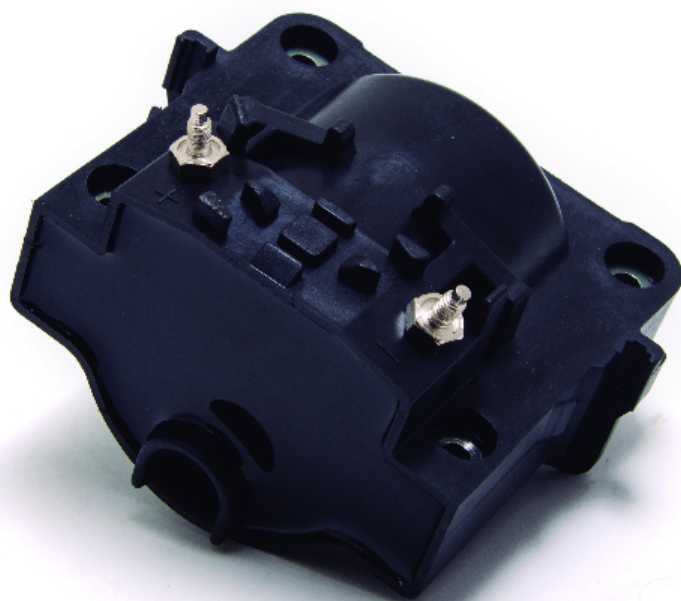

Inyección Electrónica

Bobina de ignición

1 salida

Código: BIN 201407

Especificaciones técnicas:

Tension : 12v

Nota1 : 1 salida

Nota2 :

Nota3 :

Aplicación de vehículos:

Toyota : Hilux - 1.8, 2.2 4x4

Toyota : Celica - 1.6i

Toyota : Camry - 1.8 XL

Toyota : Carina - II 1.6i - 16V

Toyota : Corolla - 1.6 / 1.6i - 16V

Toyota : Dyna - 100 1.8, 150 2.0

Fabricante

Toyota

Toyota

Toyota

Nro Original

9091902139

9091902152

9091902196