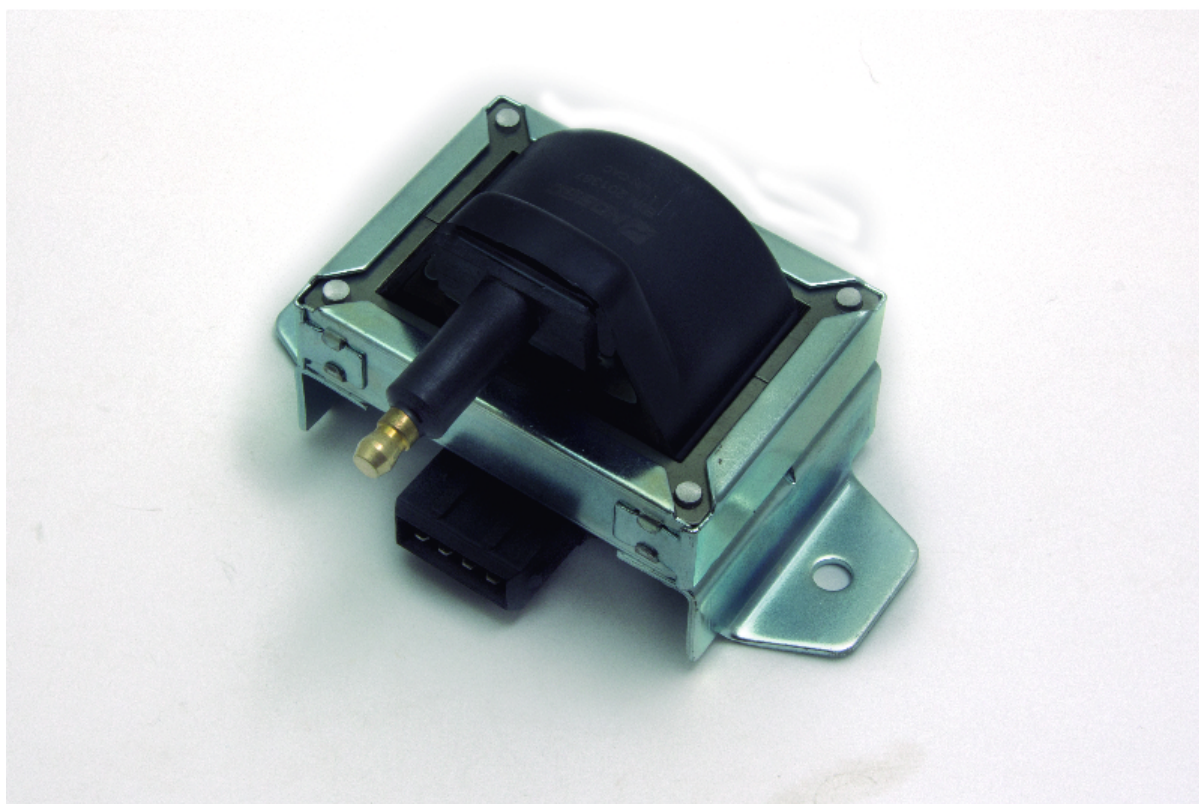

Inyección Electrónica

Bobina de ignición

1 salida

Código: BIN 201387

Especificaciones técnicas:

Tension : 12v

Nota1 : 1 salida

Nota2 :

Nota3 :

Aplicación de vehículos:

Citroën : Jumper - -

Citroën : XM - -

Fiat : Ducato - -

Peugeot : Boxer - -

Peugeot : 605 - -

Fabricante

Fiat

Valeo

Valeo

Valeo

Valeo

Nro Original

9604137880

245038