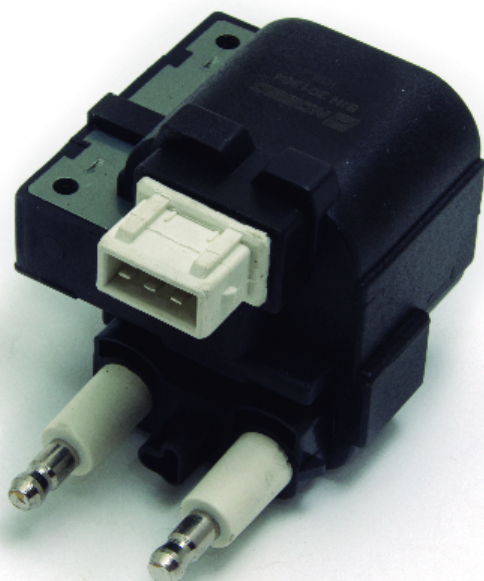

Inyección Electrónica

Bobina de ignición

2 salidas

Código: BIN 201384

Especificaciones técnicas:

Tension : 12v

Nota1 : 2 salidas

Nota2 :

Nota3 :

Aplicación de vehículos:
Renault : Megane - 1.6
Renault : Laguna - 2.0 16V

Fabricante

Renault
Renault

Nro Original

7700863021
7701041608

Pedro Nossovich y Cía.

Administración: