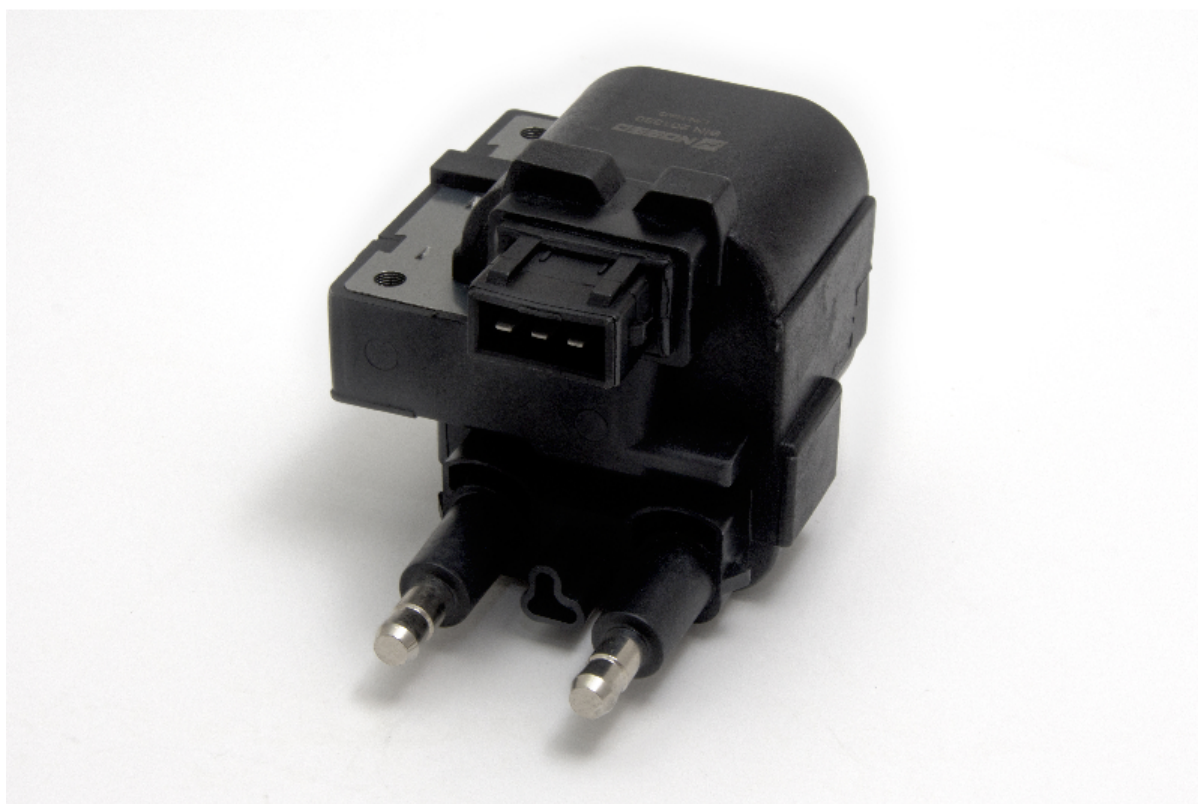

Inyección Electrónica

Bobina de ignición

2 salidas

Código: BIN 201380

Especificaciones técnicas:

Tension : 12v

Nota1 : 2 salidas

Nota2 :

Nota3 :

Aplicación de vehículos:

Renault : Clio - 1.2
Renault : Kangoo - -
Renault : Twingo - 1.2
Renault : Logan - -
Renault : Sandero - -

Fabricante

Renault
Renault

Nro Original

7700863020
7701041607

Pedro Nossovich y Cía.