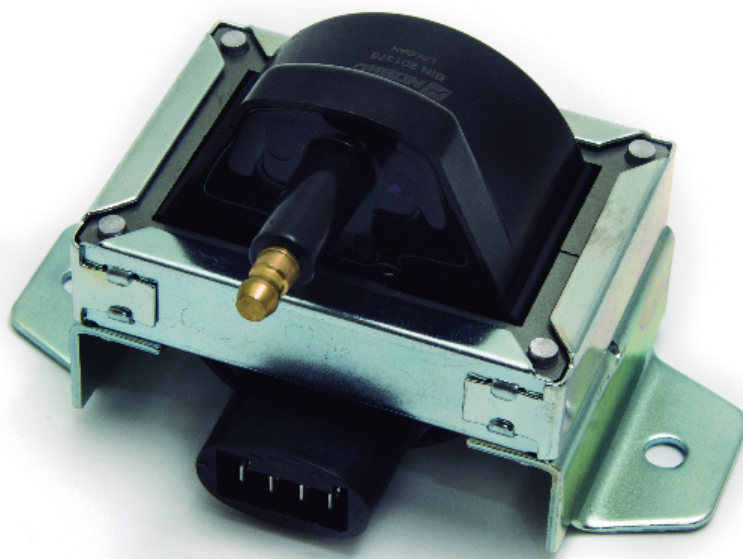

## Inyección Electrónica

### Bobina de ignición

1 salida

Código: BIN 201378

#### Especificaciones técnicas:

Tension : 12v

Nota1 : 1 salida

Nota2 :

Nota3 :