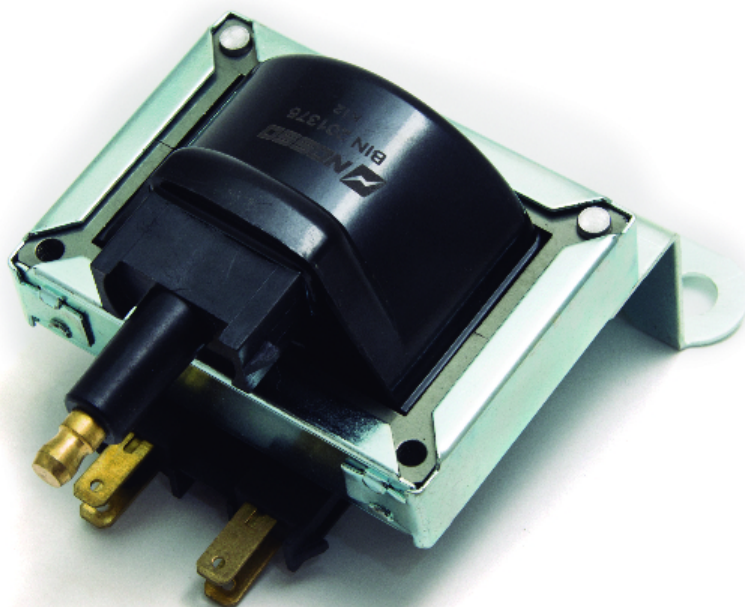

Inyección Electrónica

Bobina de ignición

1 salida

Código: BIN 201375

Especificaciones técnicas:

Tension : 12v

Nota1 : 1 salida

Nota2 :