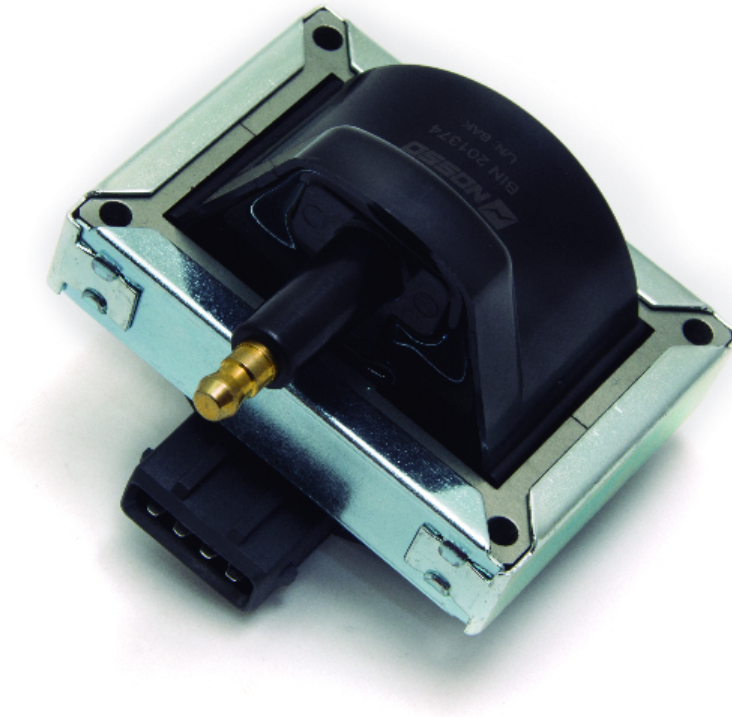

## Inyección Electrónica

### Bobina de ignición

1 salida

Código: BIN 201374

#### Especificaciones técnicas:

Tension : 12v

Nota1 : 1 salida

Nota2 :

Nota3 :

## Nro Original

245039  
2526026  
2526026A  
CD330