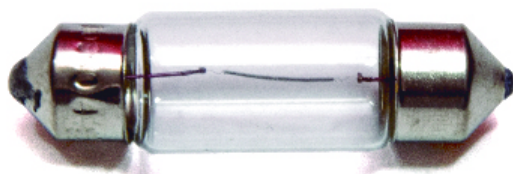

Lámparas

Lámpara de señalización

Código: 44423

Especificaciones técnicas:

:

Aplicación de vehículos:

: -

Pedro Nossovich y Cía.