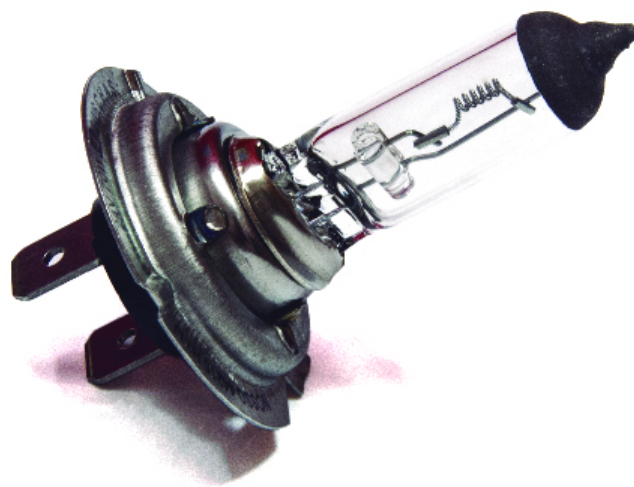

Lámparas

Lámpara halógena

H7 24V 70W PX26d

Código: 44215

Especificaciones técnicas:

Tipo :

Aplicacion : Faros principales

ECE : H7

Tension : 24V

Potencia : 70

Base : PX26D

linea : Servicio pesado

Nota1 :

Nota2 :

Nota3 :

Aplicación de vehículos: