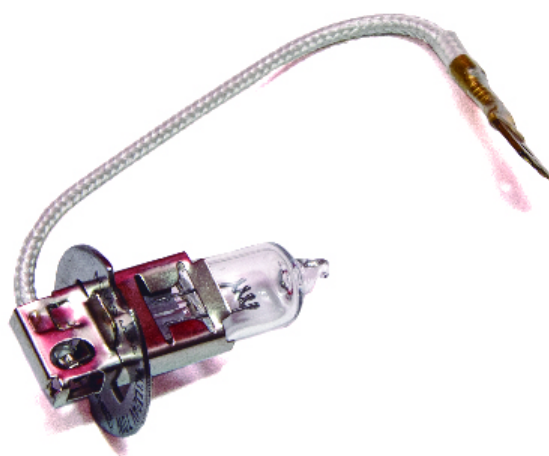

Lámparas

Lámpara halógena

H3 24V 70W PK22s

Código: 44156

Especificaciones técnicas:

Tipo :

Aplicacion : Faros principales

ECE : H3

Tension : 24V

Potencia : 70

Base : PK22S

linea : Servicio pesado

Nota1 :

Nota2 :

Nota3 :

Aplicación de vehículos: