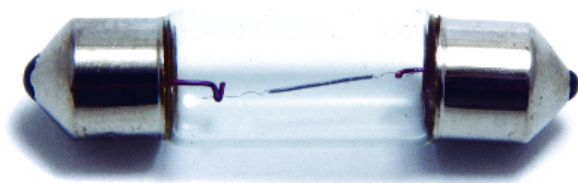

Lámparas

Lámpara de señalización

Código: 42428

Especificaciones técnicas:

:

Aplicación de vehículos:

: -

Pedro Nossovich y Cía.