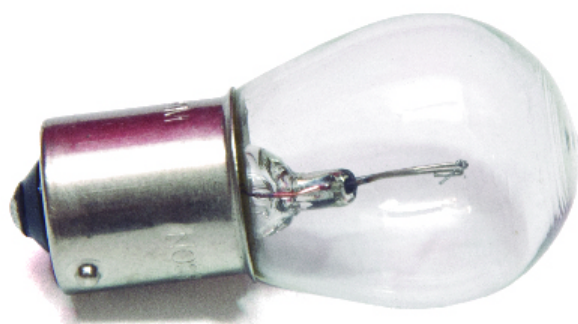

## Lámpara de señalización

**Código:** 41339

**Especificaciones técnicas:**

: