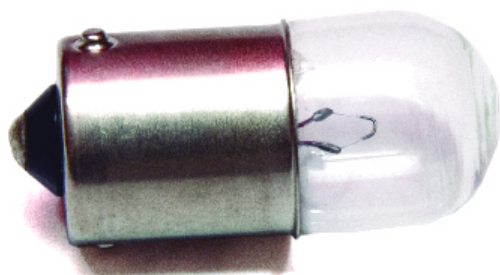

Lámparas

Lámpara de señalización

Código: 41207

Especificaciones técnicas:

:

Aplicación de vehículos:

: -

Pedro Nossovich y Cía.