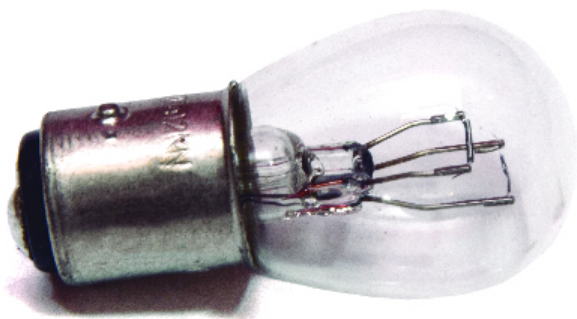

## Lámparas

### Lámpara de señalización

**Código:** 41034

**Especificaciones técnicas:**

Tipo : Señalización

Aplicacion : Freno, Giro, Retroceso, Antiniebla

ECE : P21/5W

Tensión : 12V

Potencia : 21/5W

Base : BAY15D

línea :